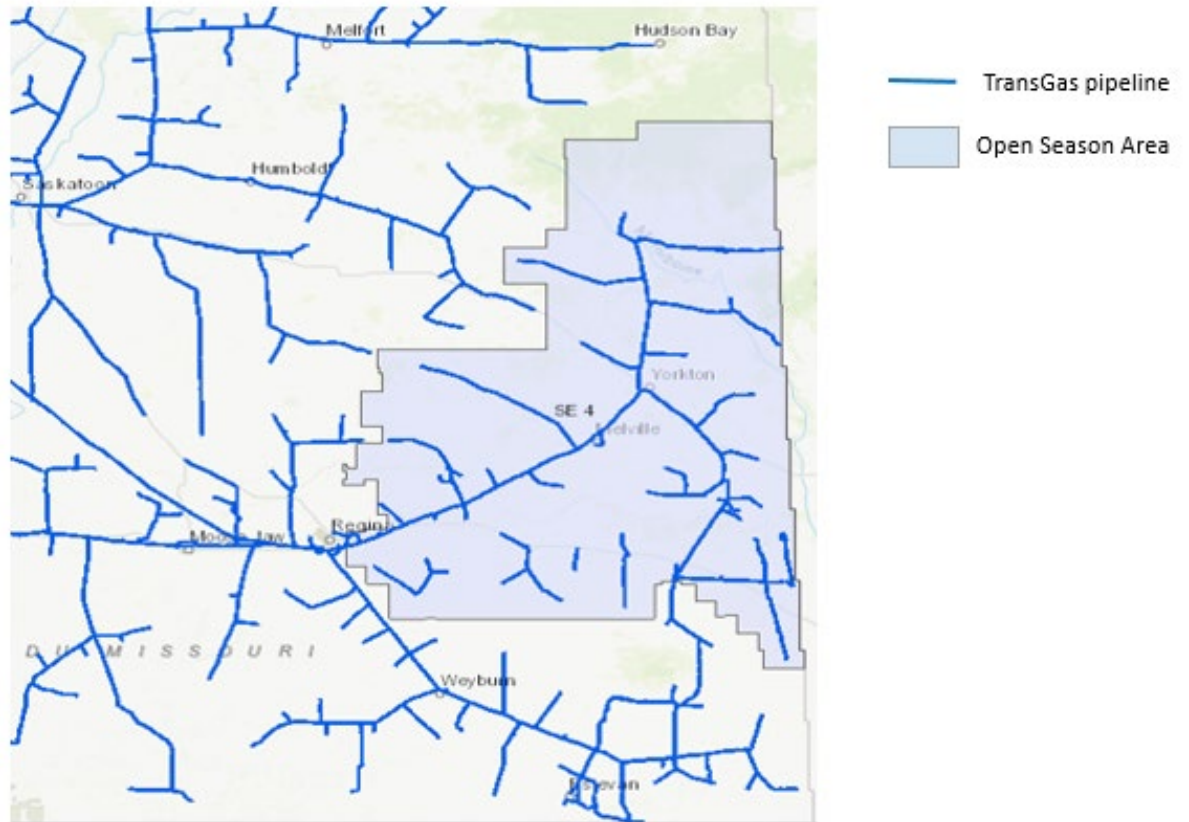

**Appendix A:
TransGas Map – Open Season Area**

Active TransGas meters in the Open Season Area

- 1676
- 1690
- 1694
- 4783
- 6355
- 7052
- 7710
- 8621
- 8627
- 8639
- 8708
- 8738
- 8744
- 8756
- 8983
- 1690
- 1694
- 1773